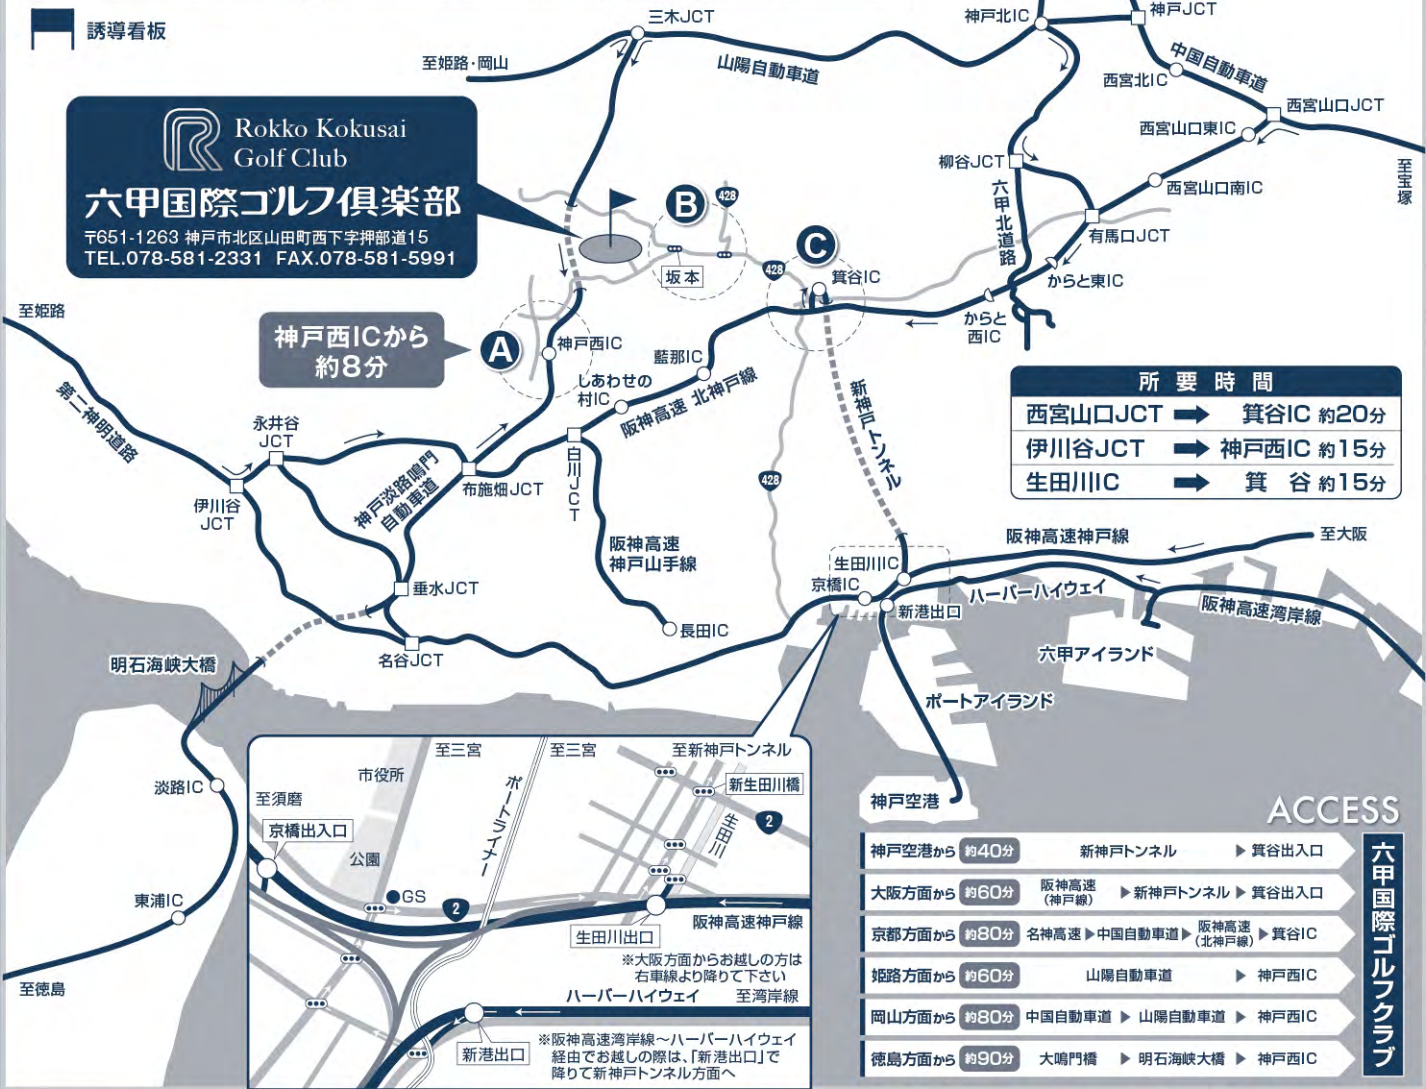

Rokko Kokusai Golf Club
六甲国際ゴルフ倶楽部

Access Map

アクセス・マップ

2014.08

A 神戸西から4km 約8分
神戸西IC付近
[神戸・淡路・鳴門自動車道]
至明石 ●セブンイレブン
至木見東 至六甲国際GC (箕谷方面)
至白川台 神戸西IC 料金所

B 原野南から4km 約8分
原野南、坂本交差点付近
至六甲国際GC 至三木・衝原
坂本 至吉川
ENEOS 原野南
至皆森・箕谷 (箕谷IC) 428

C 箕谷ICから6km 約10分
箕谷IC付近
[阪神高速北神戸線、新神戸トンネル]
至三木 至六甲国際GC
セブンイレブン 料金所 新神戸トンネル
阪神高速 箕谷IC (右折後すぐ 右側車線へ)
至鈴蘭台 消防署 至有馬
皆森 交番

誘導看板

Rokko Kokusai Golf Club
六甲国際ゴルフ倶楽部
〒651-1263 神戸市北区山田町西下字押部道15
TEL.078-581-2331 FAX.078-581-5991

所要時間	
西宮山口JCT →	箕谷IC 約20分
伊川谷JCT →	神戸西IC 約15分
生田川IC →	箕谷IC 約15分

至三宮 市役所 公園 GS 生田川出口 阪神高速神戸線
*大阪方面からお越しの方は右車線より降りてください
ハーバーハイウェイ 至湾岸線
*阪神高速湾岸線～ハーバーハイウェイ経由でお越しの際は、「新港出口」で降りて新神戸トンネル方面へ

ACCESS	
神戸空港から 約40分	新神戸トンネル ▶ 箕谷出入口
大阪方面から 約60分	阪神高速(神戸線) ▶ 新神戸トンネル ▶ 箕谷出入口
京都方面から 約80分	名神高速 ▶ 中国自動車道 ▶ 阪神高速(北神戸線) ▶ 箕谷IC
姫路方面から 約60分	山陽自動車道 ▶ 神戸西IC
岡山方面から 約80分	中国自動車道 ▶ 山陽自動車道 ▶ 神戸西IC
徳島方面から 約90分	大鳴門橋 ▶ 明石海峡大橋 ▶ 神戸西IC